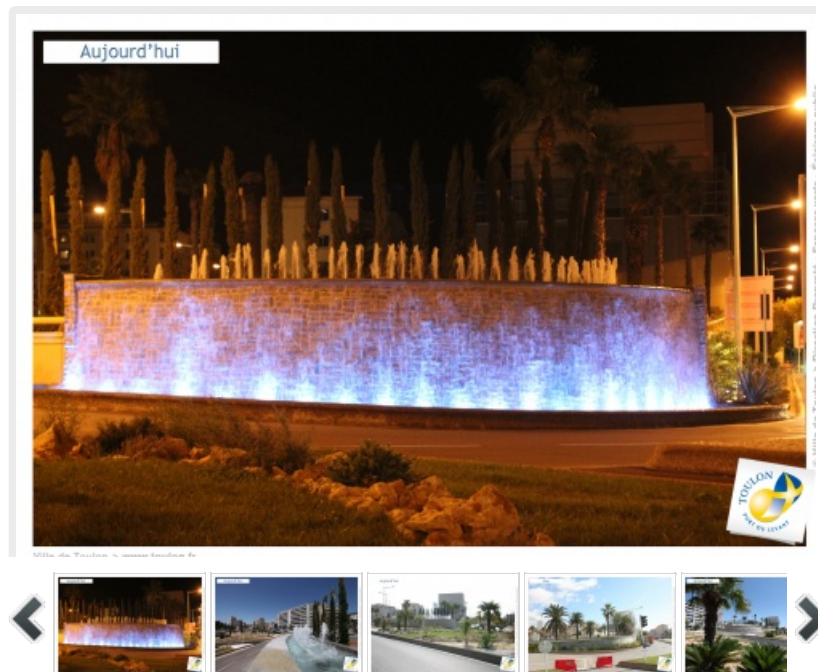

Le carrefour Villevieille

Dans le cadre de la réalisation des entrées de ville et des aménagements de surfaces des espaces extérieurs, la Direction des Espaces Verts a réalisé l'aménagement paysager du carrefour Villevieille comprenant une fontaine en cascade, un mur végétalisé et le traitement de quatre îlots directionnels en espaces verts.

La réalisation d'une fontaine en cascade en eau recyclée sur le mur périphérique Ouest de l'unité de ventilation.

- la réalisation de bassins de débordement et de récupération,
- la réalisation d'une paroi en béton imitation rocher naturel,
- la réalisation de locaux techniques,
- la réalisation de réseaux d'alimentation électrique et d'évacuation des cuves,
- la mise en place de pompes d'un système de filtration de l'eau.

Le traitement de quatre îlots directionnels en espaces verts.

- l'aménagement paysager sur le devant de la cascade, dans le respect du développement durable, comprend des revêtements minéraux tel que rocaille, galets, pouzzolane, assortis d'arbustes et d'arbres méditerranéens et d'une pelouse économe en eau avec réseau d'aspersion et goutte à goutte.