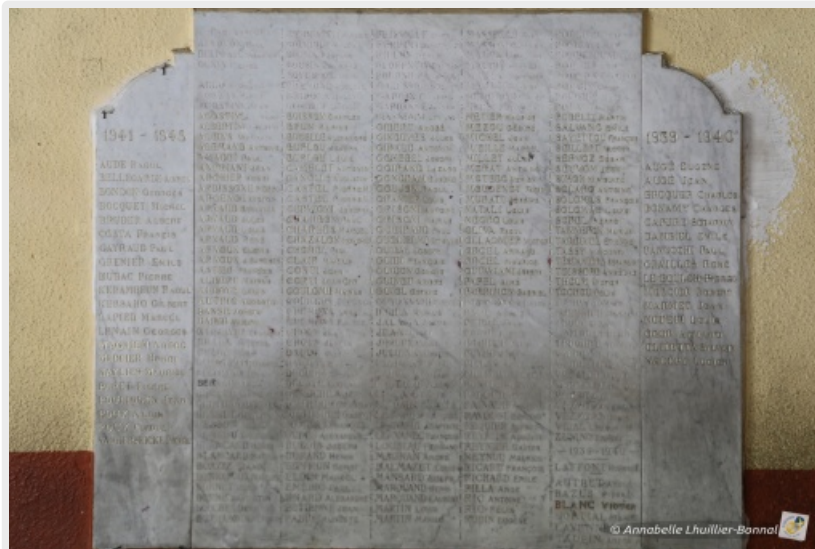

Plaque commémorative de l'école Rouvière

Mairie de Toulon
Avenue de la République
CS 71407 - 83056 Toulon Cedex
Tél. : 04 94 36 30 00

Liens:

- [1] <https://toulon.fr/sites/new.toulon.fr/files/gallerie/2018-06-19-alb-0004.jpg>
- [2] <https://toulon.fr/sites/new.toulon.fr/files/gallerie/2018-06-19-alb-0003.jpg>